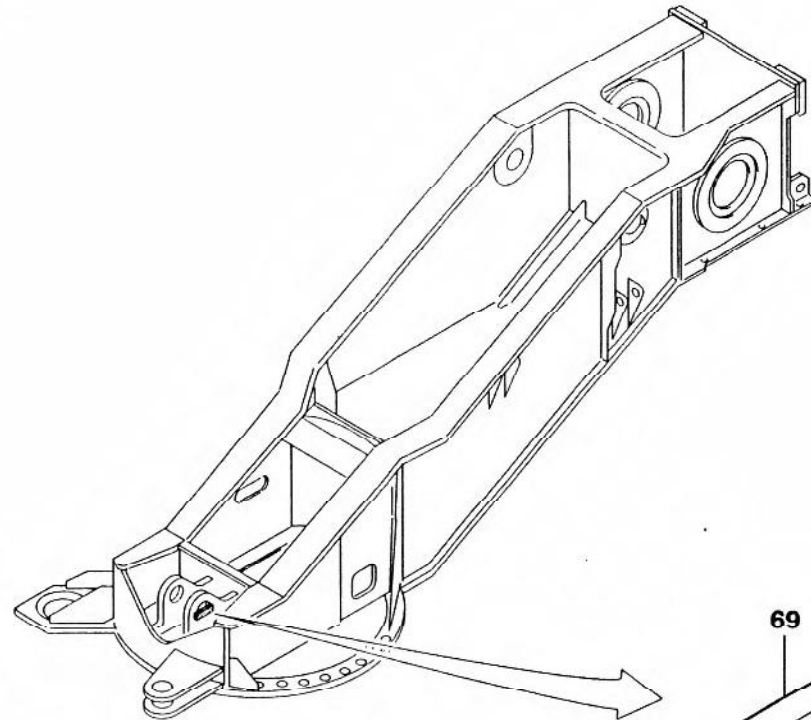

DREHTISCH
TURNTABLE

BILDТАFEL
PICTORIAL DISPLAY

KMK 4070
BE 600
G 117

10.92

2082269-ETL

1/1

69